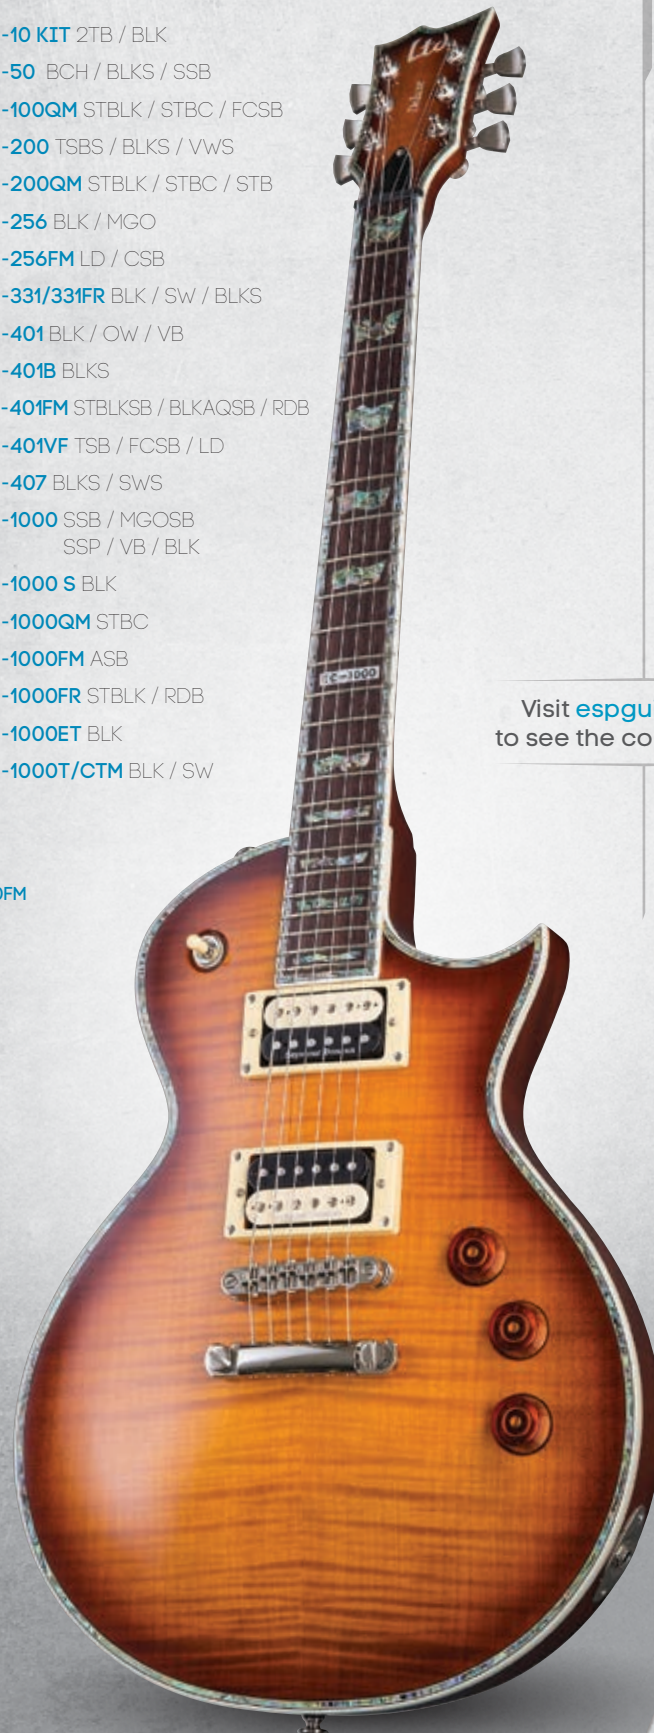

EX-360
Sw

EC SERIES GUITARS

AVAILABLE MODELS

- » EC-10 KIT 2TB / BLK
- » EC-50 BCH / BLKS / SSB
- » EC-100QM STBLK / STBC / FCSB
- » EC-200 TSBS / BLKS / VWS
- » EC-200QM STBLK / STBC / STB
- » EC-256 BLK / MGO
- » EC-256FM LD / CSB
- » EC-331/331FR BLK / SW / BLKS
- » EC-401 BLK / OW / VB
- » EC-401B BLKS
- » EC-401FM STBLKSB / BLKAQSB / RDB
- » EC-401VF TSB / FCSB / LD
- » EC-407 BLKS / SWS
- » EC-1000 SSB / MGOSB
  SSP / VB / BLK
- » EC-1000 S BLK
- » EC-1000QM STBC
- » EC-1000FM ASB
- » EC-1000FR STBLK / RDB
- » EC-1000ET BLK
- » EC-1000T/CTM BLK / SW

EC-1000FM
ASB